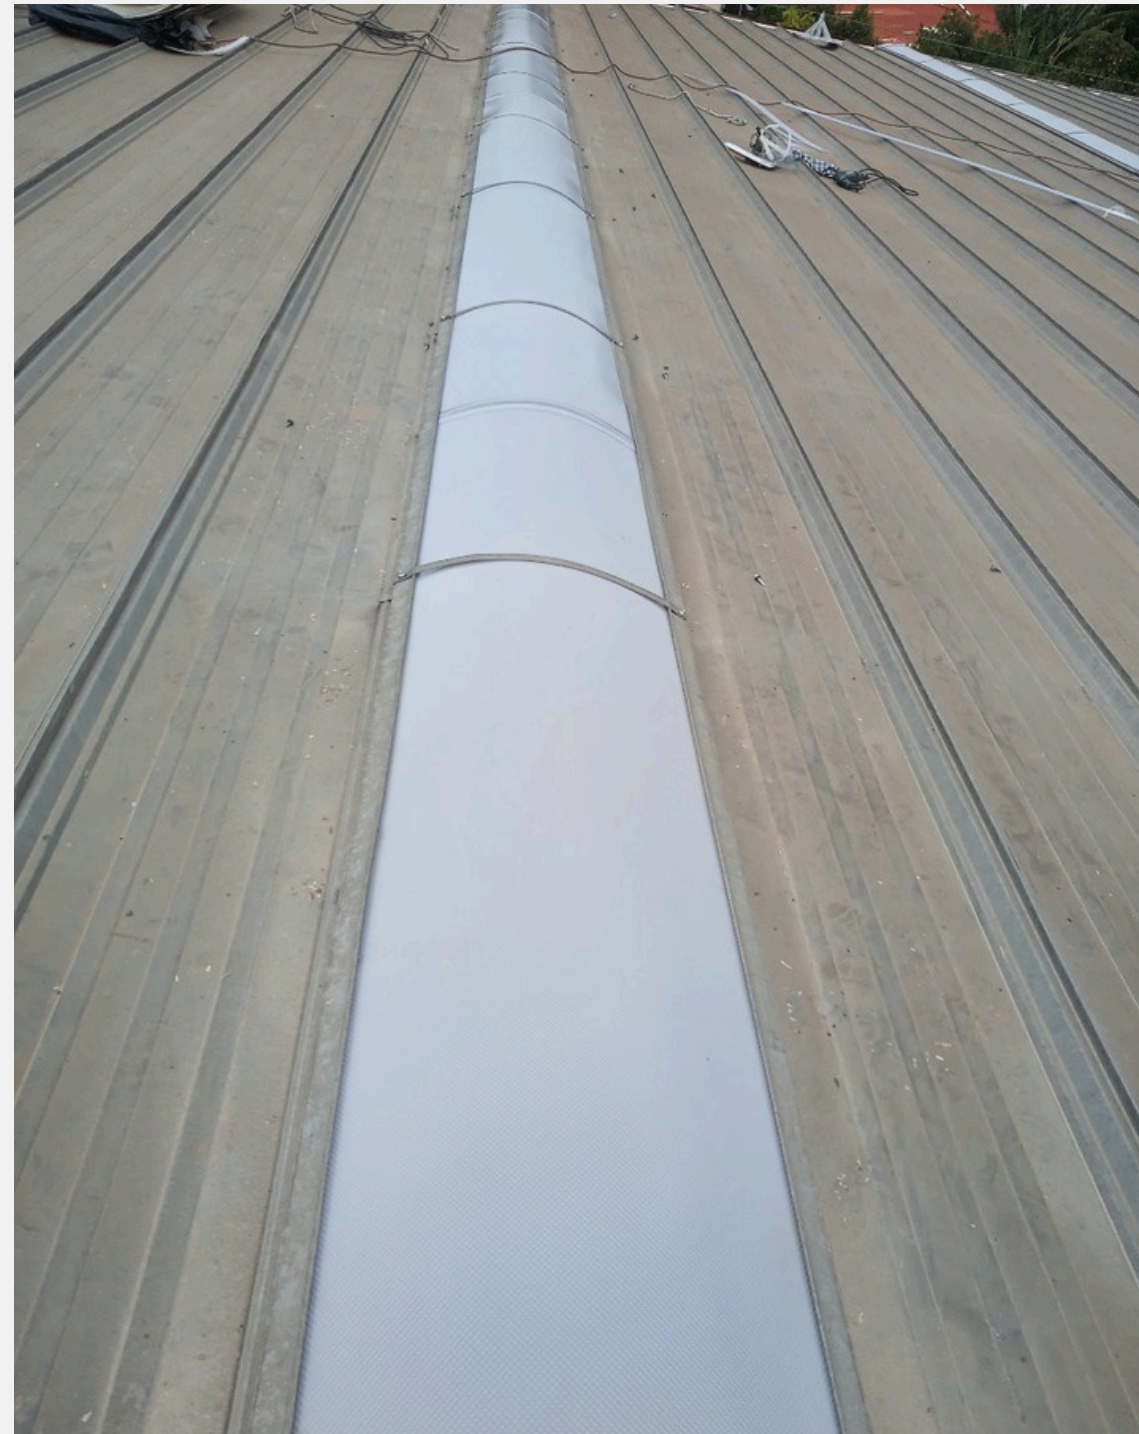

Iluminação
Zenital
(Domus)