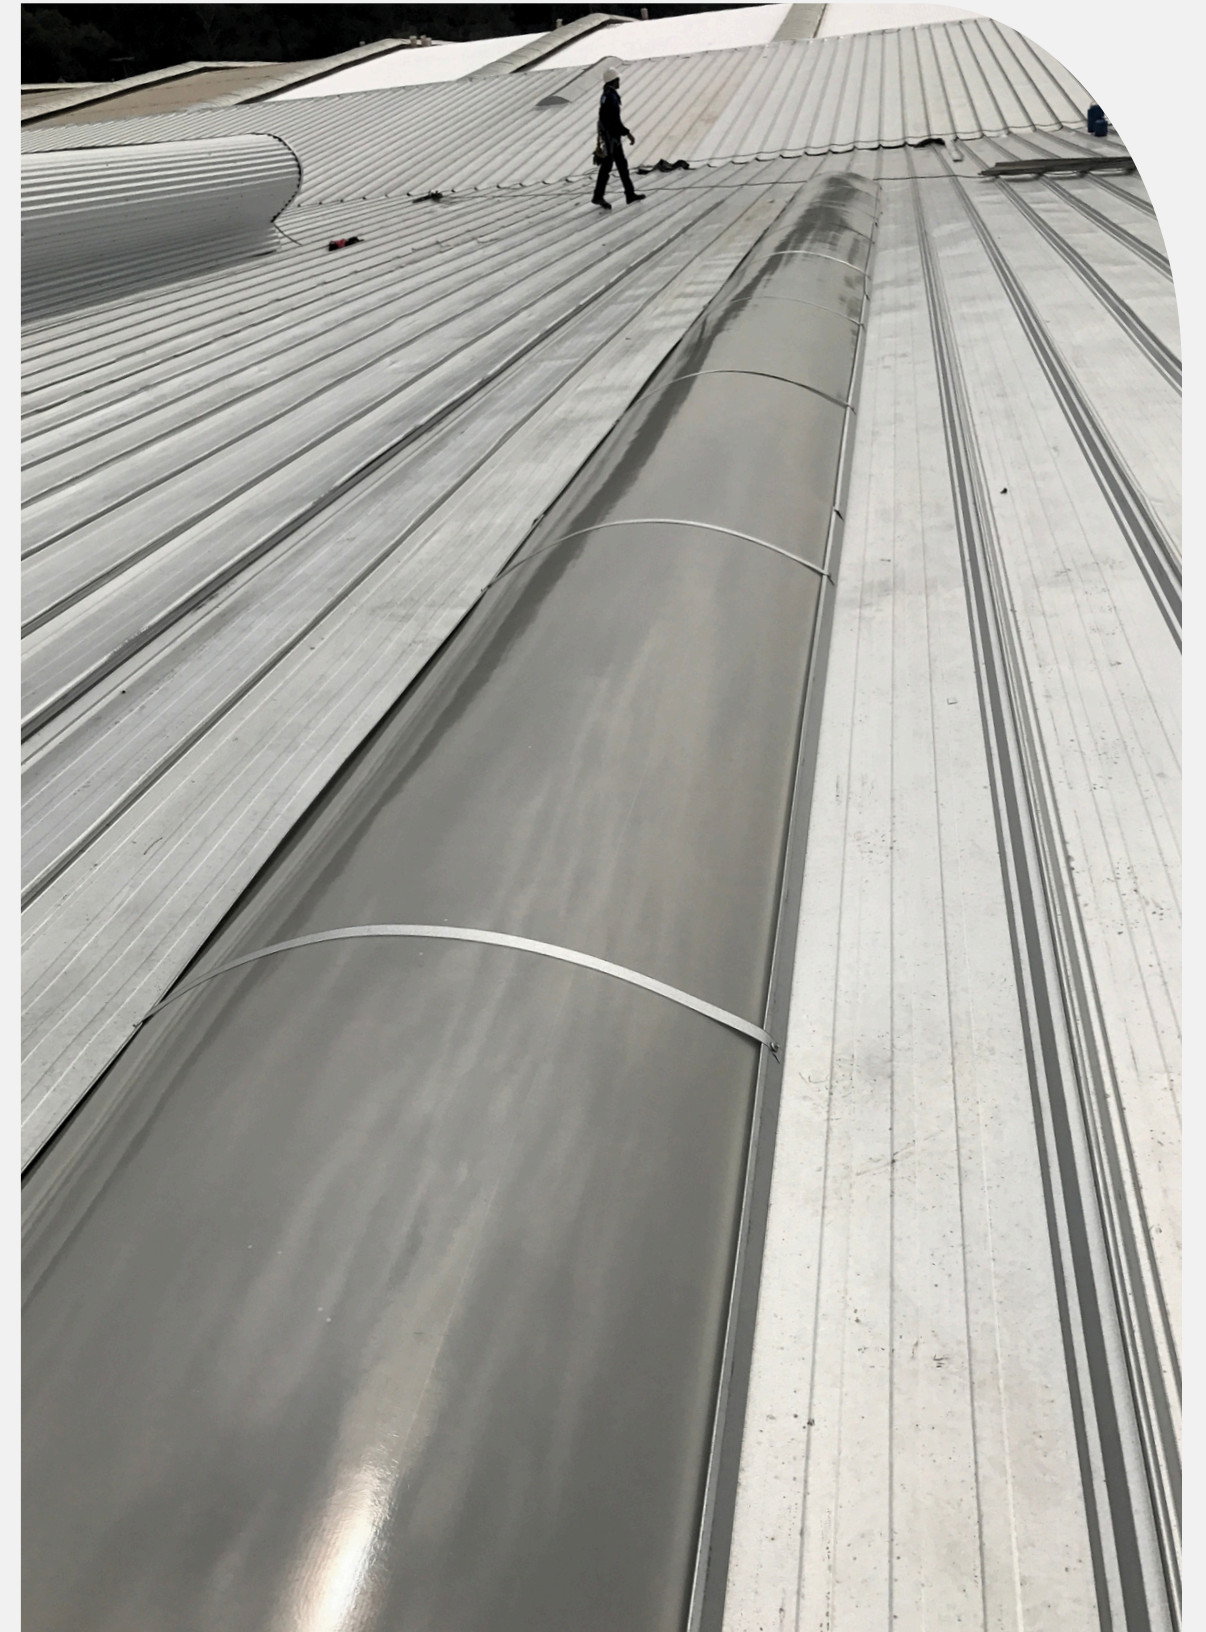

Iluminação
Zenital
(Domus)