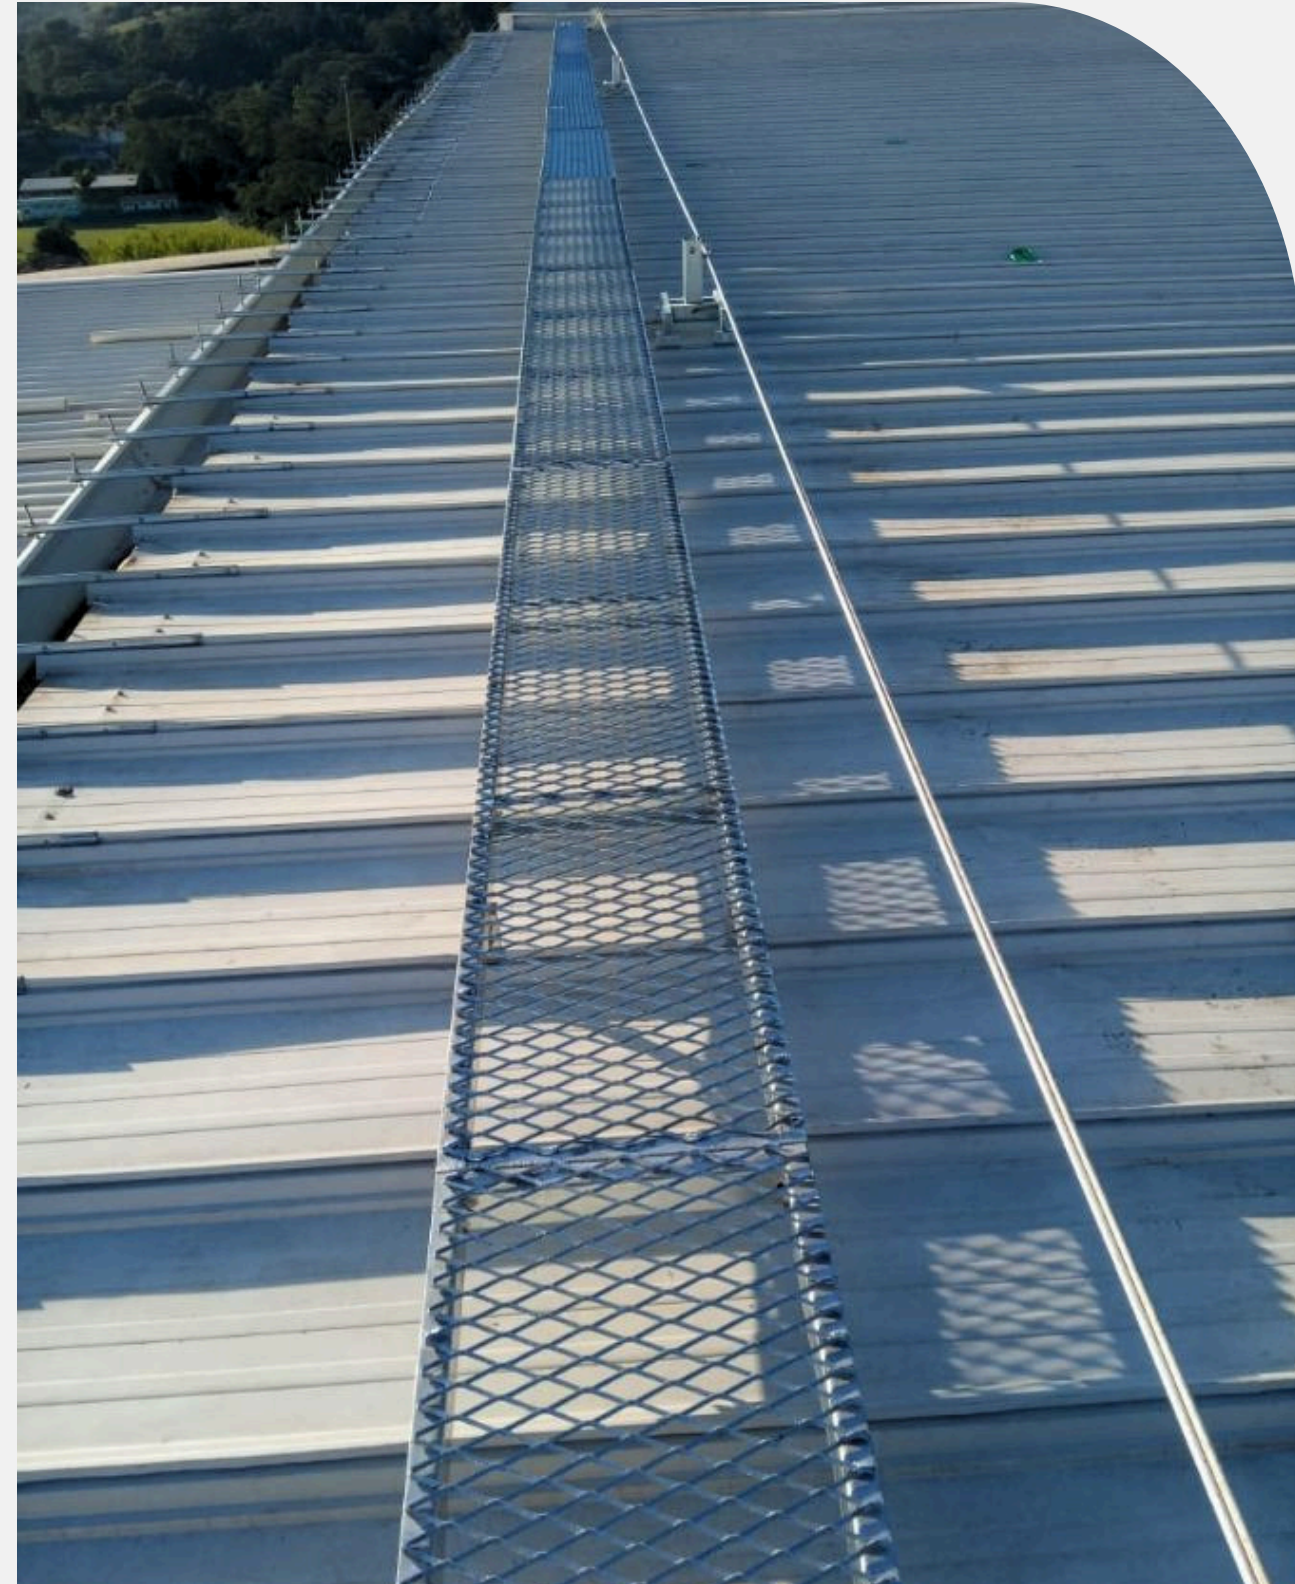

Passarela **Técnica**